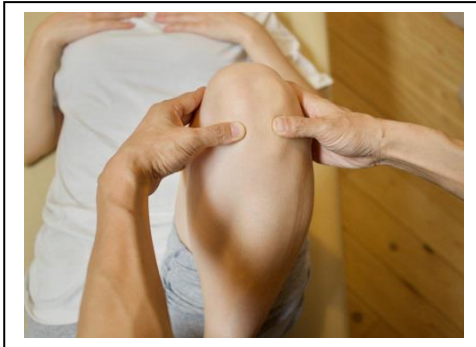

Mail: b.grajetzki@gmx.de

Yurashi – die Therapie der sanften Berührung. Eine wundervolle, ganzheitliche Alternative zur Linderung von Schmerzen, zur Verbesserung der Beweglichkeit, zur Entspannung und für das seelische Wohlbefinden.

Ich bin jedes Mal wieder überrascht welche Wirkung eine sanfte Berührung haben kann!